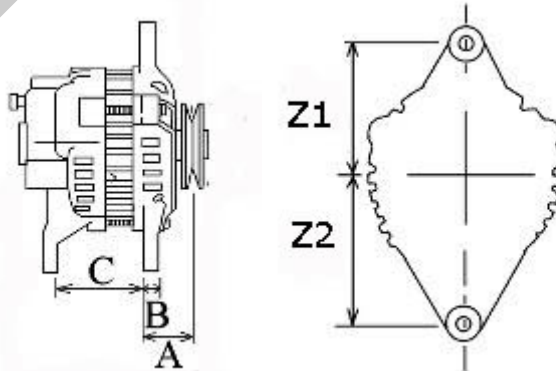

MITSUBISHI: 30A68-00801; A007TA0171; A007TA0171B; A7TA0171; A7TA0171B

SUZUKI: 30A68-00800

WYMIARY	mm
A	43 mm
B	16 mm
C	41,60 mm
Z1	79 mm

Z2

79 mm

ekostarter.pl