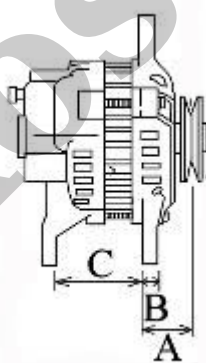

490,00 zł (brutto)

Nr katalogowy : **AA4079**

Dostępność : **Dostępny**

ALTERNATOR 12V, 40A

ZASTOSOWANIE:

SOLE DIESEL - RÓŻNE MODELE

PRZYKŁADOWE ZASTOSOWANIA:

| MODEL | | SILNIK |
|-------------|---------------------|------------------------|
| SOLE DIESEL | Mini-29 Minikoparka | 0952ccm Mitsubishi L3E |
| SOLE DIESEL | Mini-33 Minikoparka | 0952ccm Mitsubishi L3E |

MITSUBISHI: 30A68-00801; A007TA0171; A007TA0171B; A7TA0171; A7TA0171B

SUZUKI: 30A68-00800

| WYMIARY | mm |
|---------|----------|
| A | 43 mm |
| B | 16 mm |
| C | 41,60 mm |
| Z1 | 79 mm |
| Z2 | 79 mm |