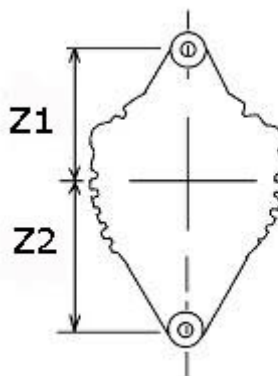

MITSUBISHI: 30A68-00801; A007TA0171; A007TA0171B; A7TA0171; A7TA0171B

SUZUKI: 30A68-00800

| WYMIARY | mm |
|---------|----------|
| A | 43 mm |
| B | 16 mm |
| C | 41,60 mm |
| Z1 | 79 mm |
| Z2 | 79 mm |