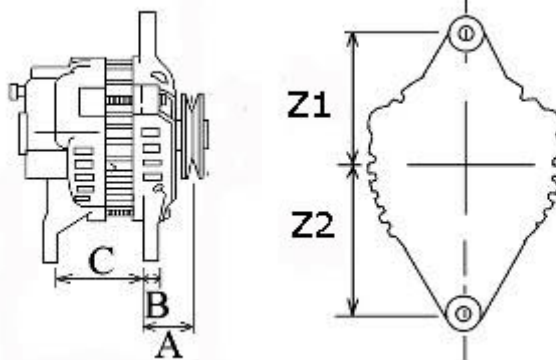

MITSUBISHI: 30A68-00801; A007TA0171; A007TA0171B; A7TA0171; A7TA0171B

SUZUKI: 30A68-00800

WYMIARY	mm
A	43 mm
B	16 mm

q	41,60 mm
z1	79 mm
z2	79 mm

ekostarter.pl