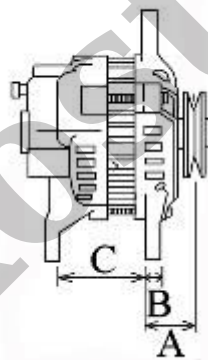

## ZASTOSOWANIE:

#### PRZYKŁADOWE ZASTOSOWANIA:

MODEL		SILNIK
NEW HOLLAND	E18B Minikoparka	0952ccm Mitsubishi L3E

**MITSUBISHI:** 30A68-00801; A007TA0171; A007TA0171B; A7TA0171; A7TA0171B

**SUZUKI:** 30A68-00800

WYMIARY	mm
A	43 mm
B	16 mm
C	41,60 mm
Z1	79 mm
Z2	79 mm