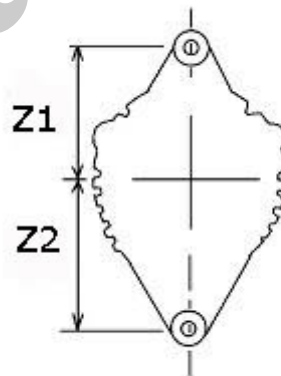

## ZASTOSOWANIE:

#### PRZYKŁADOWE ZASTOSOWANIA:

MODEL		SILNIK
NEW HOLLAND	E18B Minikoparka	0952ccm Mitsubishi L3E

**MITSUBISHI:** 30A68-00801; A007TA0171; A007TA0171B; A7TA0171; A7TA0171B

**SUZUKI:** 30A68-00800

WYMIARY	mm
A	43 mm
B	16 mm
C	41,60 mm
Z1	79 mm
Z2	79 mm