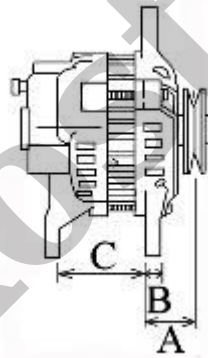

490,00 zł (brutto)

Nr katalogowy : **AA4079**

Dostępność : **Dostępny**

ALTERNATOR 12V, 40A

ZASTOSOWANIE:

HYUNDAI - RÓŻNE MODELE

PRZYKŁADOWE ZASTOSOWANIA:

| MODEL | | SILNIK |
|---------|-------------------|------------------------|
| HYUNDAI | R16-7 Minikoparka | 0952ccm Mitsubishi L3E |

mitsubishi: 30A68-00801; A007TA0171; A007TA0171B; A7TA0171; A7TA0171B

SUZUKI: 30A68-00800

| WYMIARY | mm |
|---------|----------|
| A | 43 mm |
| B | 16 mm |
| C | 41,60 mm |
| Z1 | 79 mm |
| Z2 | 79 mm |