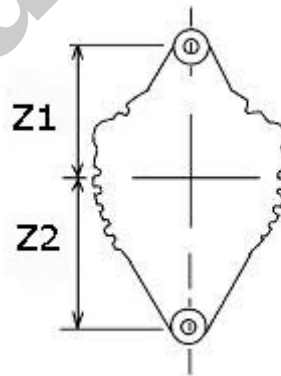

mitsubishi: 30A68-00801; A007TA0171; A007TA0171B; A7TA0171; A7TA0171B

SUZUKI: 30A68-00800

| WYMIARY | mm |
|---------|----------|
| A | 43 mm |
| B | 16 mm |
| C | 41,60 mm |
| Z1 | 79 mm |
| Z2 | 79 mm |