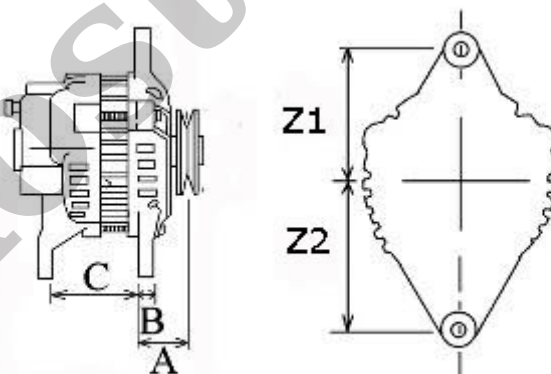

MITSUBISHI: 30A68-00801; A007TA0171; A007TA0171B; A7TA0171; A7TA0171B

SUZUKI: 30A68-00800

WYMIARY	mm
A	43 mm
B	16 mm
C	41,60 mm
Z1	79 mm
Z2	79 mm

ekostarter.pl