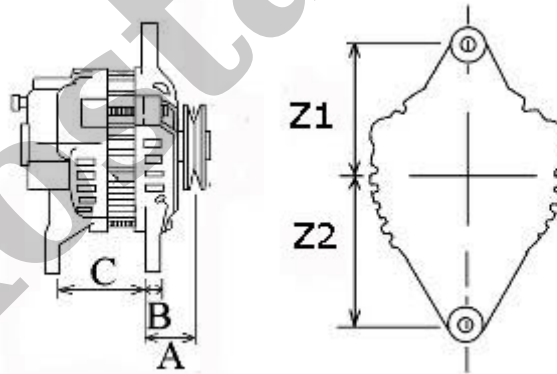

**MAZDA:** S5SN-18-300; S5SN-18-300A;

**TOYOTA:** 00591-33580-81; 00591-55973-81

WYMIARY	mm
A	42 mm
B	13 mm
C	81,50 mm
Z1	77 mm
Z2	77 mm

ekostarter.pl