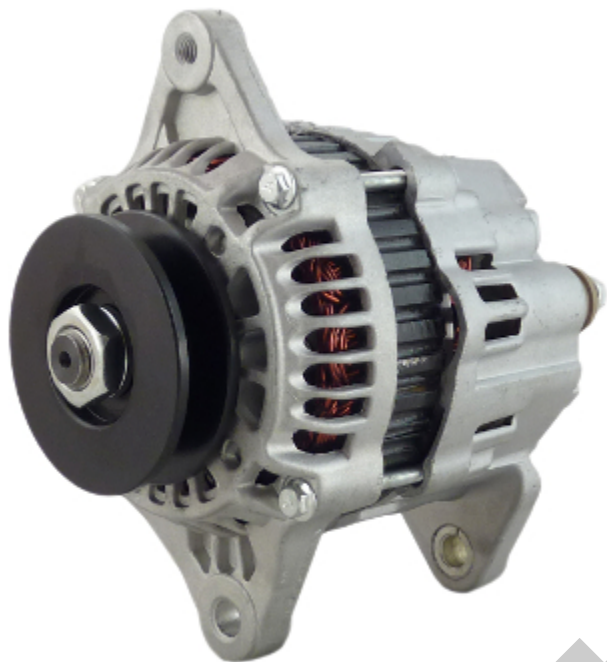

## ALTERNATOR SUMITOMO / TYP S1

**Cena :**

**349,59 zł (netto)**

**430,00 zł (brutto)**

Nr katalogowy : **AA1495**

Dostępność : **Dostępny**

**ALTERNATOR 12V, 40A**

**MAZDA:** S5SN-18-300; S5SN-18-300A;

**TOYOTA:** 00591-33580-81; 00591-55973-81

WYMIARY	mm
A	42 mm
B	13 mm
C	81,50 mm
Z1	77 mm
Z2	77 mm

ekostarter.pl