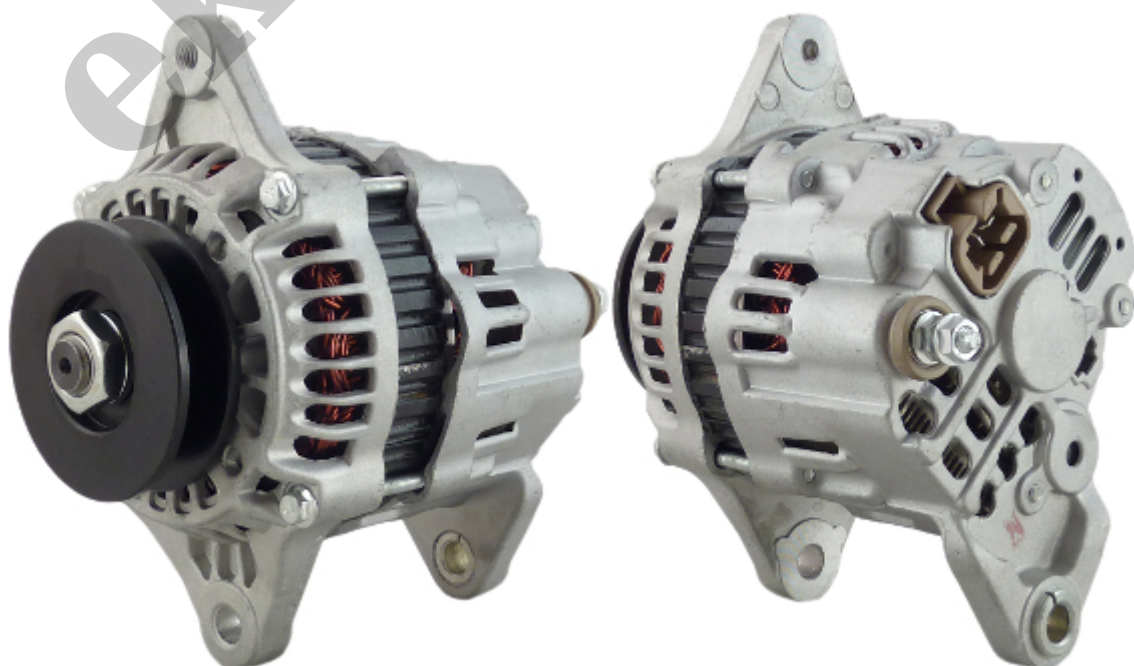

## ALTERNATOR SUMITOMO / TYP S1

**Cena :**

**349,59 zł (netto)**

**430,00 zł (brutto)**

Nr katalogowy : **AA1495**

Dostępność : **Dostępny**

**ALTERNATOR 12V, 40A**

**MAZDA:** S5SN-18-300; S5SN-18-300A;

**TOYOTA:** 00591-33580-81; 00591-55973-81

WYMIARY	mm
A	42 mm
B	13 mm
C	81,50 mm
Z1	77 mm
Z2	77 mm

ekostarter.pl