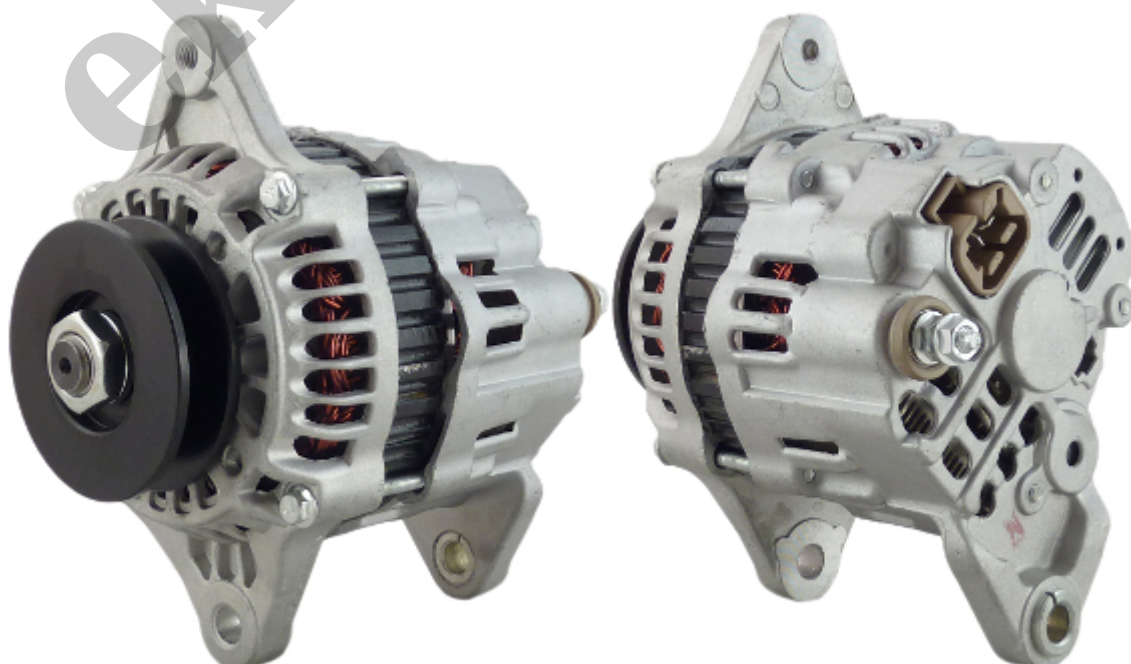

ekostarter.pl

TEL. 509 677 350
TEL. 39 904 12 09
sklep@ekostarter.pl

**ALTERNATORY I ROZRUSZNIKI
DLA PRZEMYSŁU I ROLNICTWA**

DANE TECHNICZNE, ZASTOSOWANIA, WYMIARY

ALTERNATOR YALE / TYP YL1

Cena :

349,59 zł (netto)

430,00 zł (brutto)

Nr katalogowy : **AA1495**

Dostępność : **Dostępny**

ALTERNATOR 12V, 40A

ZASTOSOWANIE

WÓZKI WIDŁOWE YALE - RÓŻNE MODELE

PRZYKŁADOWE ZASTOSOWANIA:

Silnik	
YALE	Silniki: FE, DBHA, DBFE, HA

MITSUBISHI: A007T03277; A007T03277A; A7T03277, A7T03277A

YALE: 1500145-04; 2690027-70; 5059605-60; 5059765-79; 5800009-90;
8000456-00; 9019488-01;

MAZDA: S5SN-18-300; S5SN-18-300A;

TOYOTA: 00591-33580-81; 00591-55973-81

WYMIARY	mm
A	42 mm
B	13 mm
C	81,50 mm
Z1	77 mm
Z2	77 mm

ekostarter.pl