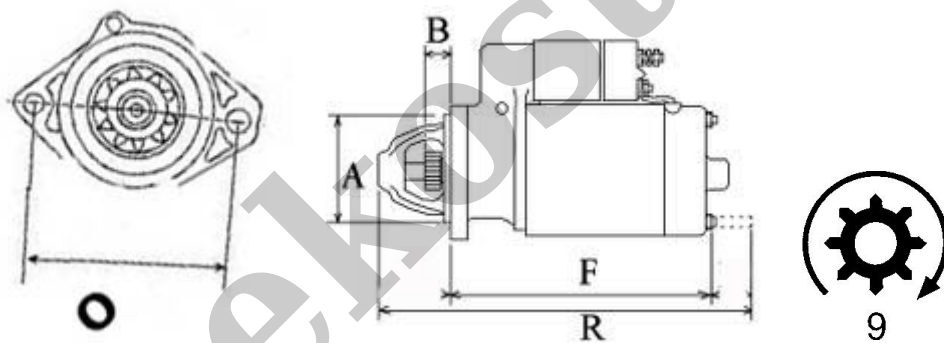

**YALE:** 19960488; 19960489; 50027532

WYMIARY	mm
O	111,50 mm
A	74 mm
B	18 mm
F	169 mm
R	239 mm

ekostarter.pl