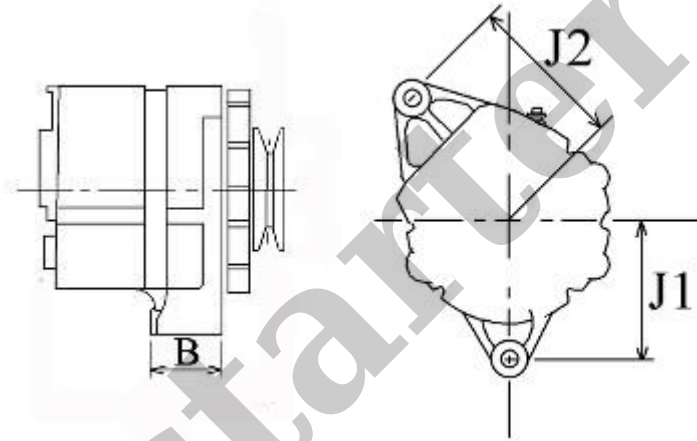

320,00 zł (brutto)

Nr katalogowy : **ACA616**

Dostępność : **Dostępny**

ALTERNATOR 12V, 33A

ZASTOSOWANIE

LOMBARDINI - RÓŻNE MODELE

PRZYKŁADOWE ZASTOSOWANIA:

	MODEL	SILNIK
LOMBARDINI	10LD 400.2	0790 ccm 13kW
LOMBARDINI	12LD 435.2	0871 ccm 14kW
LOMBARDINI	8LD 740.2	0738 ccm 21 kW
LOMBARDINI	904	1196 ccm 15kW
LOMBARDINI	9LD 561.2	1120 ccm 19kW
LOMBARDINI	9LD 625.2	1248 ccm 21 kW
LOMBARDINI	L27	1650 ccm 15 kW
LOMBARDINI	L40	2470 ccm 27 kW
LOMBARDINI	L54	3296 ccm 40 kW

BOSCH: 0120300567; 0120339536

ISKRA: AAG1340; AAG1314; AAG1338; AAG1341; AAG3315

CASE: 3218577EX

LOMBARDINI: 11572610

MWM: 605710100130

WYMIARY	mm
B	56 mm
J1	86 mm
J2	79,50 mm

UWAGA: ALTERNATOR W ZALEŻNOŚCI OD ZASTOSOWANIA MOŻE WYSTĘPOWAĆ Z RÓŻNYMI KOŁAMI PASOWYMI