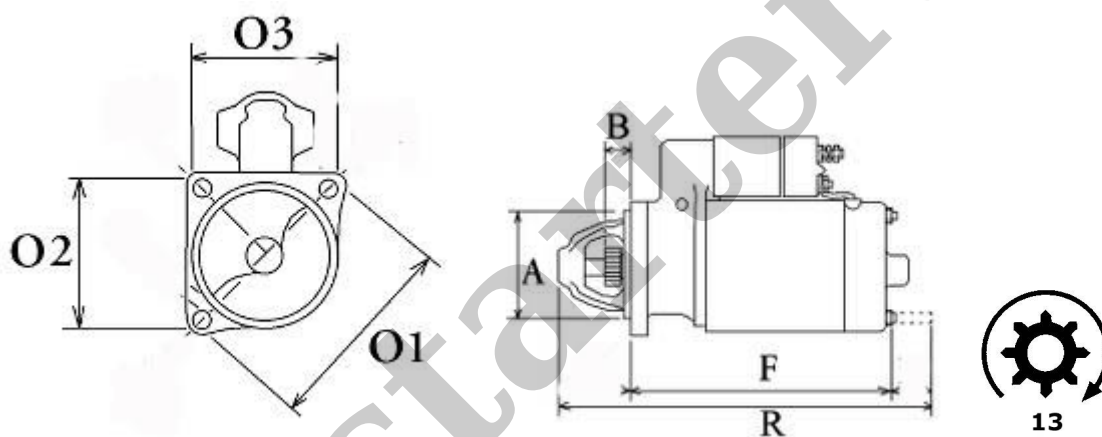

SILNIK	
SCHAEFF	Perkins 4.154

LUCAS: 24275; 27412

MAGNETI MARELLI: 63227485;

PERKINS: 2873A013; 2873A101

WYMIARY	mm
O1	127 mm
O2	90 mm
O3	90 mm
A	89 mm
B	28,50 mm
R	317 mm
X	X