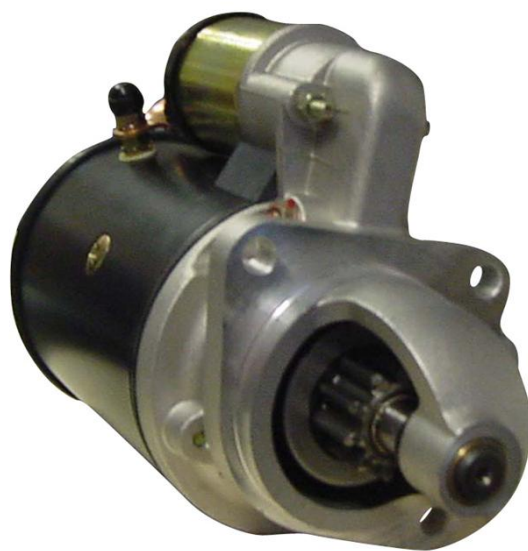

630,00 zł (brutto)

Nr katalogowy : **RCS703**

Dostępność : **Dostępny**

ROZRUSZNIK

12V, 2.8 kW

ekostarter.pl

ZASTOSOWANIE

MERLO - RÓŻNE MODELE

PRZYKŁADOWE ZASTOSOWANIA:

	MODEL	SILNIK
MERLO	P35	PERKINS

ISKRA: 11.130.526; AZJ3151;

LUCAS: 26294; 26357; 26369; 27502; 27506; 27518; 27570; 27585; 27588; 27592; 27596;

MASSEY FERGUSON: 1446802M91; 1447732R1;

PERKINS: 2873B056; 2873B071;

WYMIARY	mm
Ø1	90 mm
Ø2	126 mm
Ø3	90 mm
A	89 mm
B	28,60 mm
F	235 mm
R	312 mm

ekostarter.pl