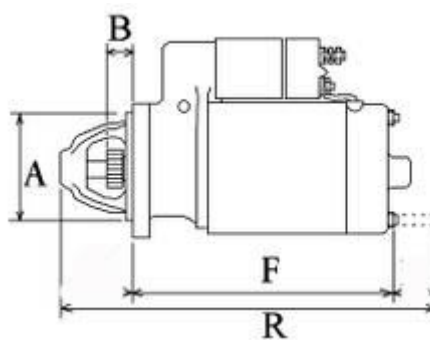

PRZYKŁADOWE ZASTOSOWANIA:

	MODEL	SILNIK
MERLO	P35	PERKINS

ISKRA: 11.130.526; AZJ3151;

LUCAS: 26294; 26357; 26369; 27502; 27506; 27518; 27570; 27585; 27588; 27592; 27596;

MASSEY FERGUSON: 1446802M91; 1447732R1;

PERKINS: 2873B056; 2873B071;

WYMIARY	mm
Ø1	90 mm
Ø2	126 mm
Ø3	90 mm
A	89 mm
B	28,60 mm
F	235 mm
R	312 mm

ekostarter.pl