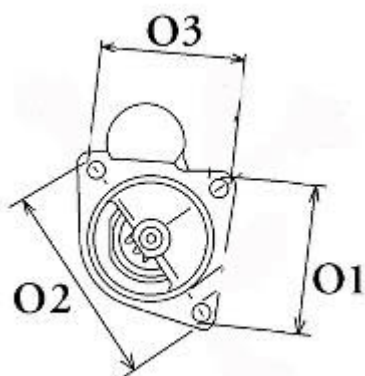

PRZYKŁADOWE ZASTOSOWANIA:

	MODEL	SILNIK
MERLO	P35	PERKINS

ISKRA: 11.130.526; AZJ3151;

LUCAS: 26294; 26357; 26369; 27502; 27506; 27518; 27570; 27585; 27588; 27592; 27596;

MASSEY FERGUSON: 1446802M91; 1447732R1;

PERKINS: 2873B056; 2873B071;

WYMIARY	mm
Ø1	90 mm
Ø2	126 mm
Ø3	90 mm
A	89 mm
B	28,60 mm
F	235 mm
R	312 mm

ekostarter.pl