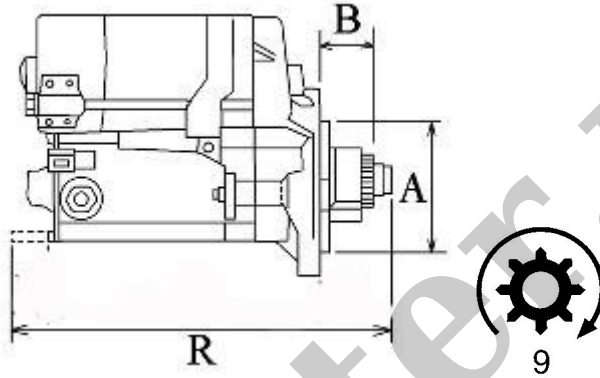

YANMAR: 129900-77010

WYMIARY	mm
O1	119,50 mm
A	95 mm
B	20,70 mm
R	242 mm

ekostarter.pl