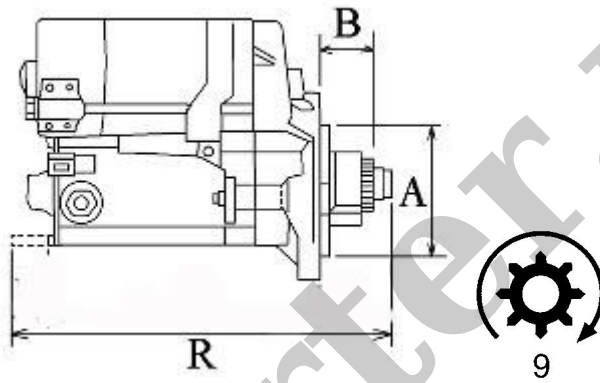

660,00 zł (brutto)

Nr katalogowy : **RR4098**

Dostępność : **Dostępny**

ROZRUSZNIK

12V, 3,0 kW

ZASTOSOWANIE

KOMATSU - RÓŻNE MODELE

PRZYKŁADOWE ZASTOSOWANIE:

| | MODEL | SILNIK |
|---------|----------------|--------|
| KOMATSU | WA65-3, WA90-3 | YANMAR |

HITACHI: S13-160;

YANMAR: 129900-77010

| WYMIARY | mm |
|---------|-----------|
| O1 | 119,50 mm |
| A | 95 mm |
| B | 20,70 mm |
| R | 242 mm |