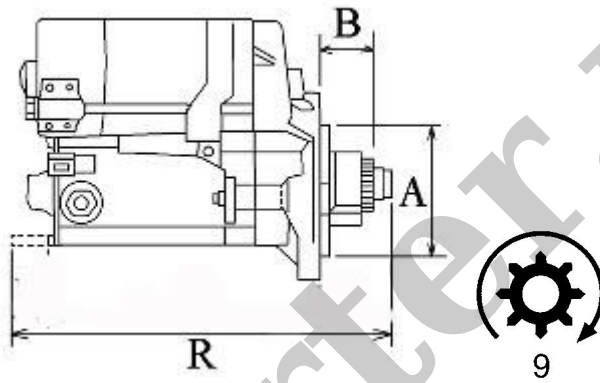

ZASTOSOWANIE

KOMATSU - RÓŻNE MODELE

**PRZYKŁADOWE ZASTOSOWANIE:**

	MODEL	SILNIK
KOMATSU	WA65-3, WA90-3	YANMAR

**HITACHI:** S13-160;

**YANMAR:** 129900-77010

WYMIARY	mm
O1	119,50 mm
A	95 mm
B	20,70 mm
R	242 mm