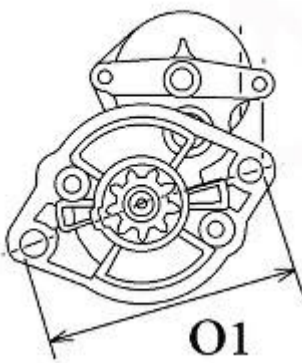

ZASTOSOWANIE

KOMATSU - RÓŻNE MODELE

**PRZYKŁADOWE ZASTOSOWANIE:**

	MODEL	SILNIK
KOMATSU	WA65-3, WA90-3	YANMAR

**HITACHI:** S13-160;

**YANMAR:** 129900-77010

WYMIARY	mm
O1	119,50 mm
A	95 mm
B	20,70 mm
R	242 mm