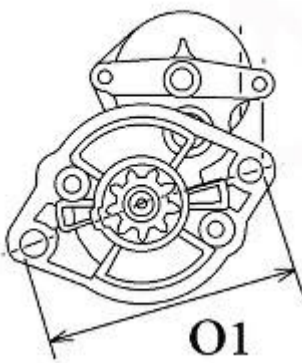

660,00 zł (brutto)

Nr katalogowy : **RR4098**

Dostępność : **Dostępny**

ROZRUSZNIK

12V, 3,0 kW

ZASTOSOWANIE

KOMATSU - RÓŻNE MODELE

PRZYKŁADOWE ZASTOSOWANIE:

| | MODEL | SILNIK |
|---------|----------------|--------|
| KOMATSU | WA65-3, WA90-3 | YANMAR |

HITACHI: S13-160;

YANMAR: 129900-77010

| WYMIARY | mm |
|---------|-----------|
| O1 | 119,50 mm |
| A | 95 mm |
| B | 20,70 mm |
| R | 242 mm |