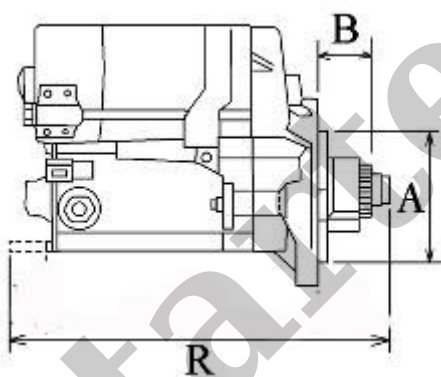

420,00 zł (brutto)

Nr katalogowy : **RR4444**

Dostępność : **Dostępny**

ROZRUSZNIK

12V, 1.7 kW

ZASTOSOWANIE

PRZYKŁADOWE ZASTOSOWANIE:

	Typ	Silnik
O & K	RH 1.17 Mini Koparka	Mitsubishi L3E
O & K	RH 1.21 Mini Koparka	Mitsubishi L3E

MITSUBISHI: M001T68381; M1T68381

WYMIARY	mm
O1	105 mm
A	77 mm
B	17 mm
R	222 mm

ekostarter.pl