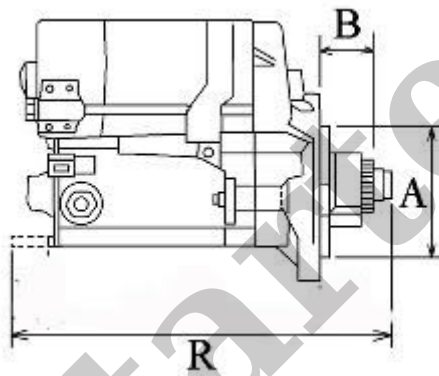

420,00 zł (brutto)

Nr katalogowy : **RR4444**

Dostępność : **Dostępny**

ROZRUSZNIK

12V, 1.7 kW

ZASTOSOWANIE

PRZYKŁADOWE ZASTOSOWANIE:

	Typ	Silnik
ATLAS	AM15R Mini Koparka	Mitsubishi L3E
ATLAS	AM16R Mini Koparka	Mitsubishi L3E
ATLAS	AM21R Mini Koparka	Mitsubishi L3E

mitsubishi: M001T68381; M1T68381

WYMIARY	mm
O1	105 mm
A	77 mm
B	17 mm
R	222 mm

ekostarter.pl