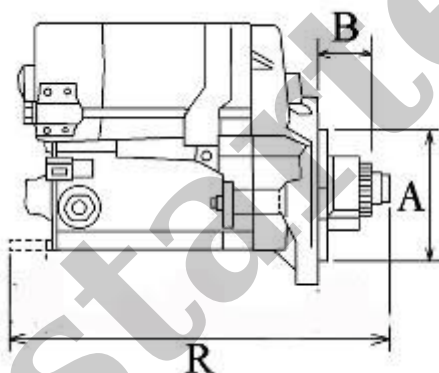

420,00 zł (brutto)

Nr katalogowy : **RR4444**

Dostępność : **Dostępny**

ROZRUSZNIK

12V, 1.7 kW

ZASTOSOWANIE

PRZYKŁADOWE ZASTOSOWANIE:

	Typ	Silnik
SCHAEFF	HR11 Mini Koparka	Mitsubishi L3E
SCHAEFF	HR12 Mini Koparka	Mitsubishi L3E
SCHAEFF	HR13 Mini Koparka	Mitsubishi L3E
SCHAEFF	HR15 Mini Koparka	Mitsubishi L3E
SCHAEFF	HR16 Mini Koparka	Mitsubishi L3E
SCHAEFF	HR20 Mini Koparka	Mitsubishi L3E
SCHAEFF	ZR12 Mini Koparka	Mitsubishi L3E
SCHAEFF	ZR15 Mini Koparka	Mitsubishi L3E

MITSUBISHI: M001T68381; M1T68381

WYMIARY	mm
O1	105 mm
A	77 mm
B	17 mm
R	222 mm

ekostarter.pl