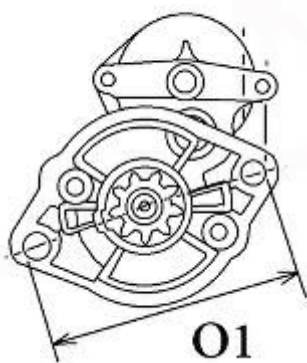

420,00 zł (brutto)

Nr katalogowy : **RR4444**

Dostępność : **Dostępny**

ROZRUSZNIK

12V, 1.7 kW

ZASTOSOWANIE

PRZYKŁADOWE ZASTOSOWANIE:

	Typ	Silnik
SCHAEFF	HR11 Mini Koparka	Mitsubishi L3E
SCHAEFF	HR12 Mini Koparka	Mitsubishi L3E
SCHAEFF	HR13 Mini Koparka	Mitsubishi L3E
SCHAEFF	HR15 Mini Koparka	Mitsubishi L3E
SCHAEFF	HR16 Mini Koparka	Mitsubishi L3E
SCHAEFF	HR20 Mini Koparka	Mitsubishi L3E
SCHAEFF	ZR12 Mini Koparka	Mitsubishi L3E
SCHAEFF	ZR15 Mini Koparka	Mitsubishi L3E

MITSUBISHI: M001T68381; M1T68381

WYMIARY	mm
O1	105 mm
A	77 mm
B	17 mm
R	222 mm

ekostarter.pl