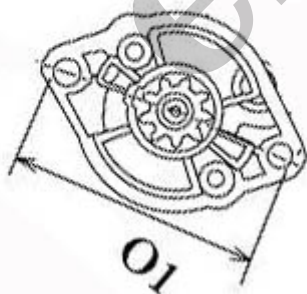

690,00 zł (brutto)

Nr katalogowy : **RR0581**

Dostępność : **Dostępny**

ROZRUSZNIK

24V, 4.5 kW

WÓZKI WIDŁOWE TOYOTA - RÓŻNE MODELE

PRZYKŁADOWE ZASTOSOWANIA:

	Model
Toyota	02-3FD33
Toyota	02-3FD35
Toyota	02-3FD40
Toyota	02-FDE35
Toyota	3FD33
Toyota	3FD35
Toyota	3FD40
Toyota	3FD50
Toyota	3FD60
Toyota	40-3FD50
Toyota	40-3FD60
Toyota	---
Toyota	FD45
Toyota	FDC33
Toyota	FDC35
Toyota	FDC40
Toyota	FDC45
Toyota	FDE35

DENSO: 028000-5890; 028000-5891; 028000-7240; 028000-7241; 028000-7242; 028000-7810; 028000-7811;

TOYOTA: 28100-31625-71; 28100-47090; 28100-47091

11

Ø1	139,50 mm
A	105 mm
B	16,30 mm
R	296 mm

ekostarter.pl