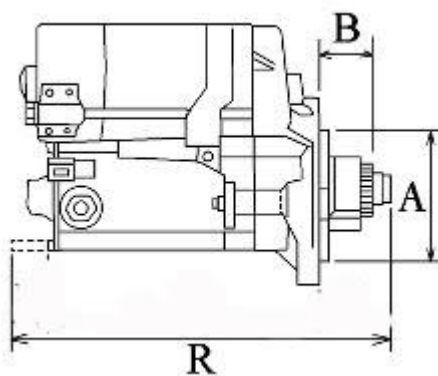

690,00 zł (brutto)

Nr katalogowy : **RR0581**

Dostępność : **Dostępny**

ROZRUSZNIK

24V, 4.5 kW

WÓZKI WIDŁOWE TOYOTA - RÓŻNE MODELE

PRZYKŁADOWE ZASTOSOWANIA:

	Model
Toyota	02-3FD33
Toyota	02-3FD35
Toyota	02-3FD40
Toyota	02-FDE35
Toyota	3FD33
Toyota	3FD35
Toyota	3FD40
Toyota	3FD50
Toyota	3FD60
Toyota	40-3FD50
Toyota	40-3FD60
Toyota	---
Toyota	FD45
Toyota	FDC33
Toyota	FDC35
Toyota	FDC40
Toyota	FDC45
Toyota	FDE35

DENSO: 028000-5890; 028000-5891; 028000-7240; 028000-7241; 028000-7242; 028000-7810; 028000-7811;

TOYOTA: 28100-31625-71; 28100-47090; 28100-47091

11

Ø1	139,50 mm
A	105 mm
B	16,30 mm
R	296 mm

ekostarter.pl