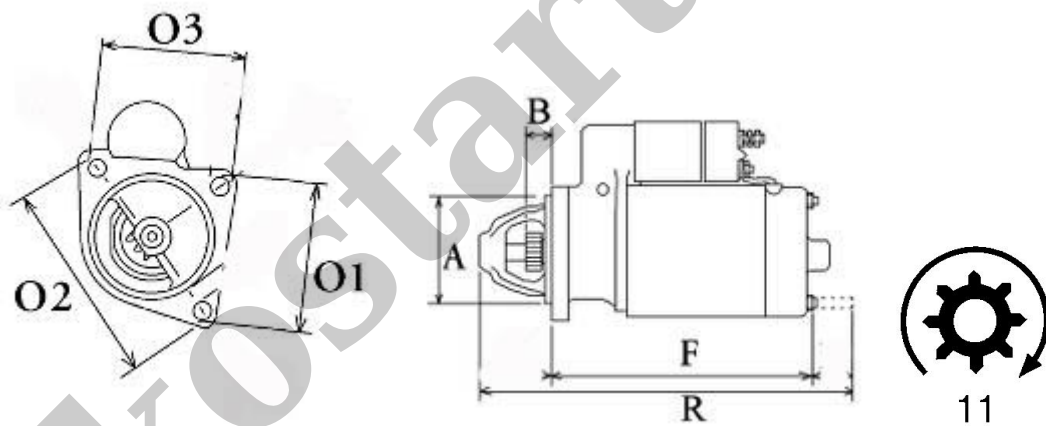

MAGNETI MARELLI: 63226845; 63227413; 632227528; 9142764; 063227413;

PERKINS: 2873152; 2873168;

VALEO: D11E35; D11E59

WYMIARY	mm
O1	103,50 mm
O2	146 mm
O3	103,50 mm
A	92 mm
B	24,60 mm
F	234 mm
R	309 mm

ekostarter.pl