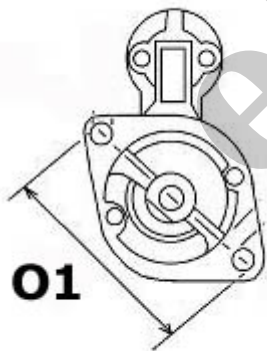

450,00 zł (brutto)

Nr katalogowy : **RR0154**

Dostępność : **Dostępny**

ROZRUSZNIK

12V, 0.8 kW

ZASTOSOWANIE

PRZYKŁADOWE ZASTOSOWANIA:

	SILNIK
TOYOTA	2FD-10
TOYOTA	2FG-7; 2FGL-7
TOYOTA	2FG-9; 2FGL-9
TOYOTA	3FG-20; 3FGL-20
TOYOTA	3FG-23; 3FGL-23
TOYOTA	3FG-25; 3FGL-25

WYMIARY	mm
O1	105 mm
A	82,50 mm
B	32,50 mm
F	213 mm

R

232 mm

ekostarter.pl