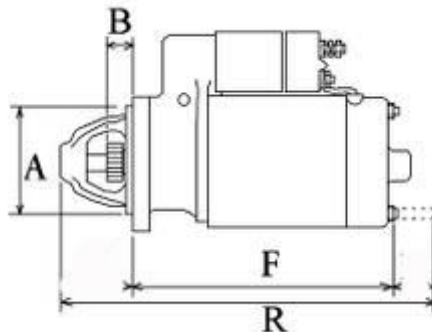

WYMIARY	mm
O1	105 mm
A	82,50 mm
B	32,50 mm
F	213 mm

R

232 mm

ekostarter.pl