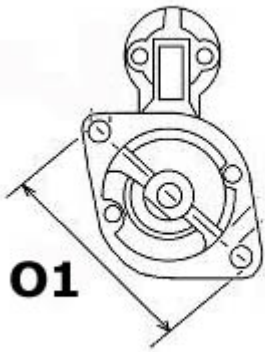

450,00 zł (brutto)

Nr katalogowy : **RR0152**

Dostępność : **Dostępny**

ROZRUSZNIK

12V, 0.9 kW

ZASTOSOWANIE

PRZYKŁADOWE ZASTOSOWANIA:

MODEL	SILNIK
TOYOTA	2FG15
TOYOTA	3FG15

TOYOTA: 28100-20540 28100-33010 28100-33011 28100-33020 28100-34010 28100-34020 28100-34070 28100-34090 28100-36020 28100-36030 28100-36040 28100-36050 28100-36051 28100-36060 28100-36070 28100-36090 28100-37010 28100-37011-71 28100-40040 28100-40041 28100-40050 28100-40060 28100-40061

WYMIARY	mm
O1	114 mm
A	74 mm
B	19,50 mm
R	194 mm
X	X