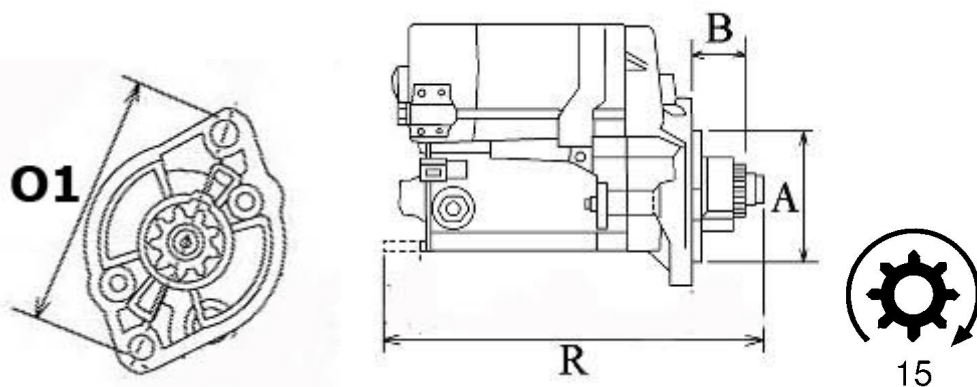

WYMIARY	mm
O1	119 mm
A	95 mm
B	20 mm
R	225 mm

ekostarter.pl