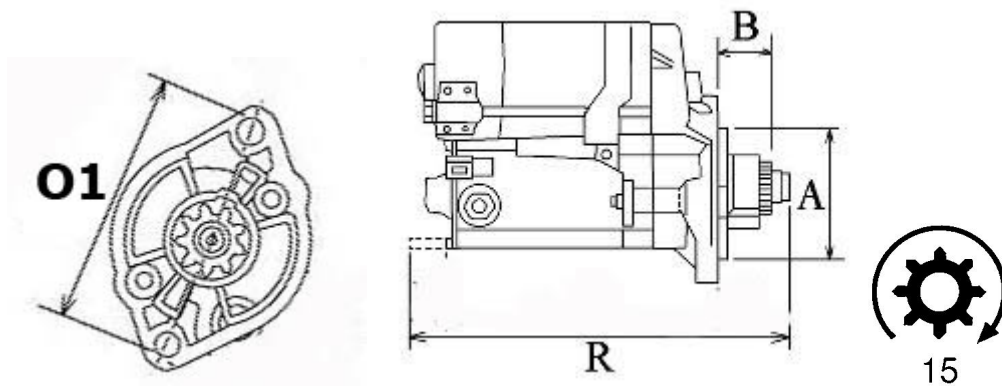

WYMIARY	mm
01	119 mm
A	95 mm
B	20 mm
R	225 mm

ekostarter.pl