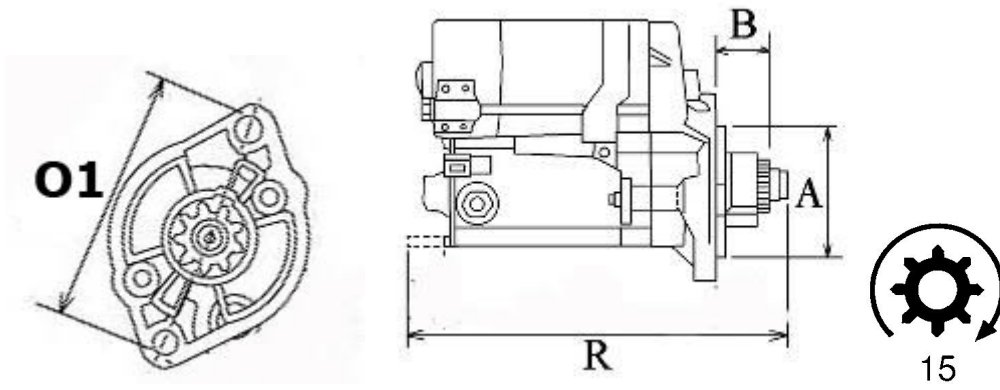

WYMIARY	mm
01	119 mm
A	95 mm
B	20 mm
R	225 mm

ekostarter.pl