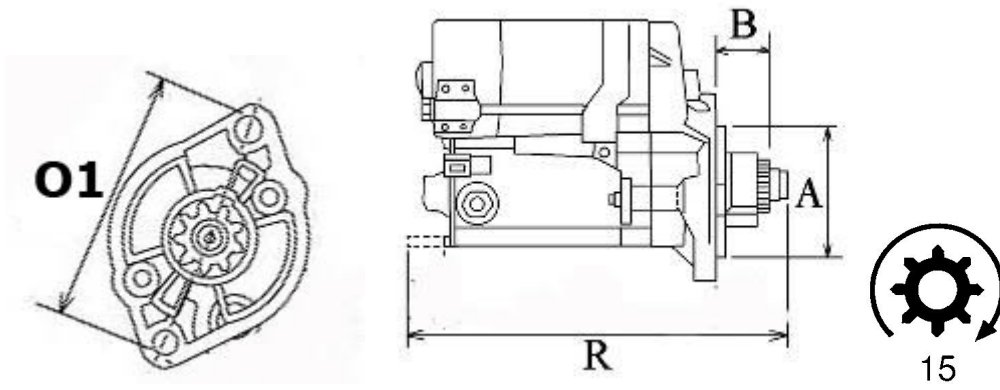

YANMAR: 171008-7710; 124772-77020

WYMIARY	mm
01	119 mm
A	95 mm
B	20 mm
R	225 mm

ekostarter.pl