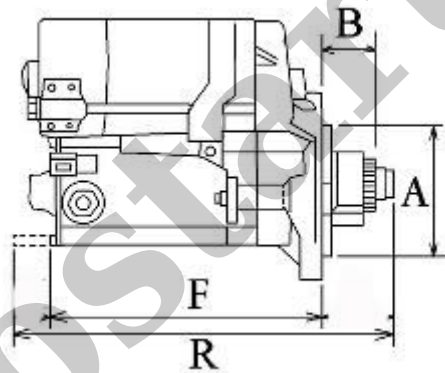

KUBOTA	V2203 EB
KUBOTA	V2203 TEB
KUBOTA	V2003 T
KUBOTA	V2003 TM
KUBOTA	V2203 M

VALEO: TM000A28901;

BOBCAT: 6676957; 6685190

WYMIARY	mm
O1	89 mm
O2	128 mm
O3	89 mm
A	88,50 mm
B	46,50 mm
F	286 mm
R	X

ekostarter.pl