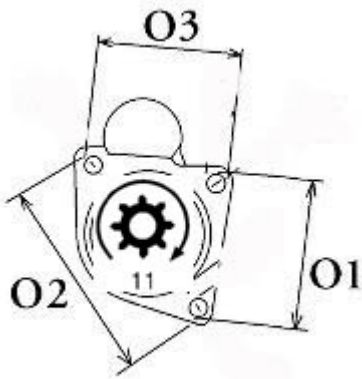

KUBOTA	V2203 EB
KUBOTA	V2203 TEB
KUBOTA	V2003 T
KUBOTA	V2003 TM
KUBOTA	V2203 M

VALEO: TM000A28901;

BOBCAT: 6676957; 6685190

WYMIARY	mm
O1	89 mm
O2	128 mm
O3	89 mm
A	88,50 mm
B	46,50 mm
F	286 mm
R	X

ekostarter.pl