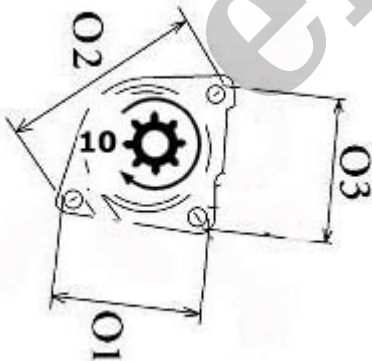

PRZYKŁADOWE ZASTOSOWANIA:

	Typ	Silnik
NEW HOLLAND	8040	Ford
NEW HOLLAND	8050	Ford

LUCAS: 26305; 26305A; 26305B; 26305D; 26305H; 26305J; 26305N; 26312; 26329; 26329A; 26329B; 26329D; 26329K; 26329L; 26430; 26430A ;26430D; 27504 27504A; 27504B; 27507; 27507A; 27507B; 27553; 27553A; 27553D;

BOSCH: 0001367056

WYMIARY	mm
O1	104 mm
O2	147 mm
O3	104 mm
A	92 mm

B	20 mm
R	307 mm

ekostarter.pl