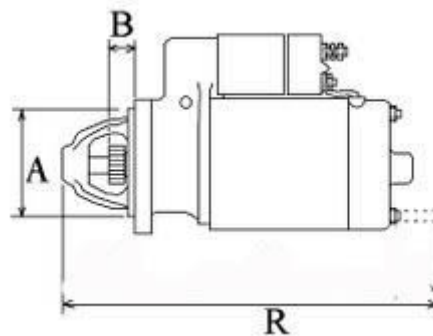

BOSCH: 0001367056

WYMIARY	mm
O1	104 mm
O2	147 mm
O3	104 mm
A	92 mm

B	20 mm
R	307 mm

ekostarter.pl