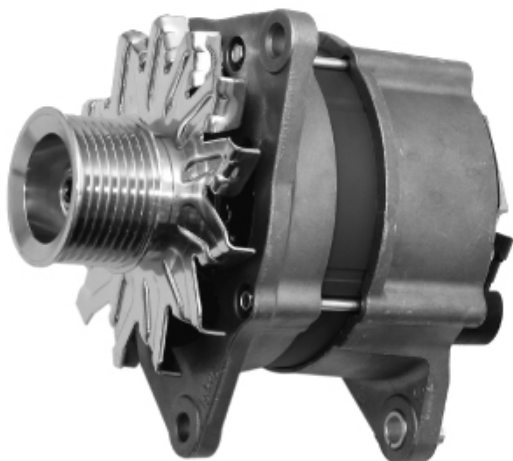

## ALTERNATOR NEW HOLLAND / TYP NH12

**Cena :**

**Chwilowy brak ceny**

Nr katalogowy : **AIA1504**

Dostępność : **Dostępny**

**ALTERNATOR 12V,120A**

**ZASTOSOWANIE**

**FPT (IVECO):** 504271461;

**IVECO:** 5801453378; 87311822;

**LANDINI:** 6510 784 M92;

**NEW HOLLAND:** 473 835 00

**WYMIARY:**

ekostarter.pl