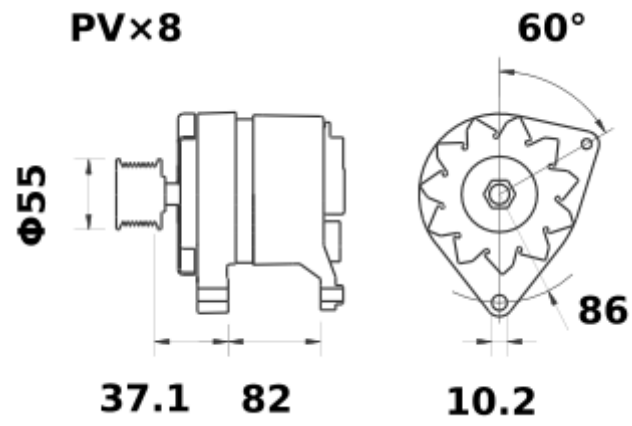

**FPT (IVECO):** 504271461;

**IVECO:** 5801453378; 87311822;

**LANDINI:** 6510 784 M92;

**NEW HOLLAND:** 473 835 00

**WYMIARY:**

ekostarter.pl