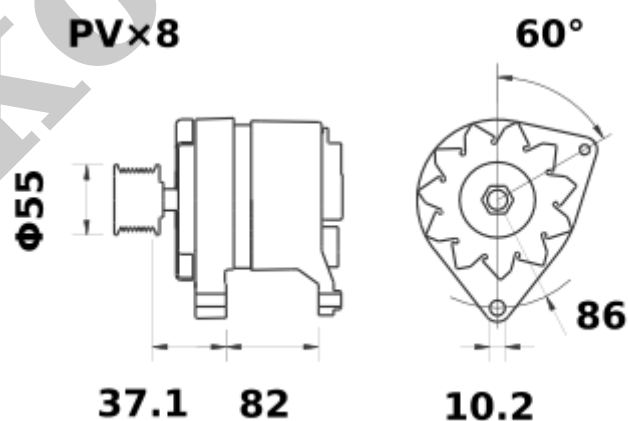

ARGO: 6510 784 M92; 6510784J91/P;

CNH / FIAT AGRI : 47383500;

FIAT: 87311822;

FPT (IVECO): 504271461;

IVECO: 5801453378; 87311822;

LANDINI: 6510 784 M92;

NEW HOLLAND: 473 835 00

WYMIARY: