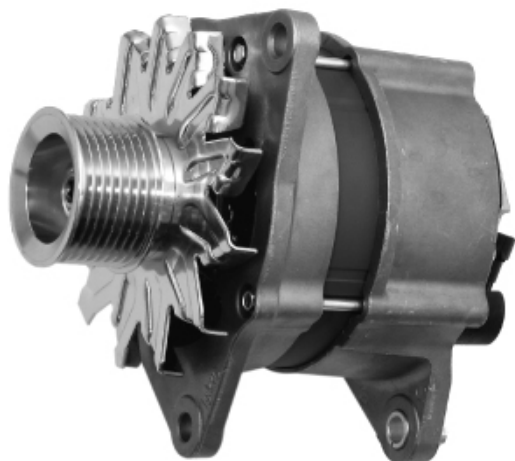

Nr katalogowy : **AIA1504**

Dostępność : **Dostępny**

ALTERNATOR 12V,120A

ZASTOSOWANIE

STEYR - RÓŻNE MODELE

PRZYKŁADOWE ZASTOSOWANIA:

	Typ	Silnik
STEYR	4105	FPT F5C; 4-cyl, Tie 4; 107HP

ISKRA: 111.204.490; AAK4860;11.204.484; AAK4858; 11.204.327; AAK4810; 11.203.714; AAK1832; 11.203.302; AAK4314;

ARGO: 6510 784 M92; 6510784J91/P;

CNH / FIAT AGRI : 47383500;

FIAT: 87311822;

FPT (IVECO): 504271461;

IVECO: 5801453378; 87311822;

LANDINI: 6510 784 M92;

NEW HOLLAND: 473 835 00

WYMIARY: