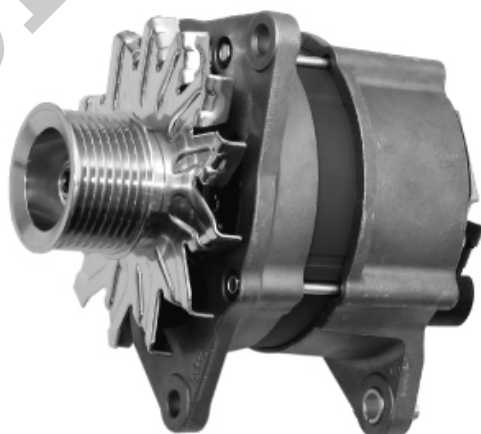

Nr katalogowy : **AIA1504**

Dostępność : **Dostępny**

ALTERNATOR 12V,120A

ZASTOSOWANIE

STEYR - RÓŻNE MODELE

PRZYKŁADOWE ZASTOSOWANIA:

	Typ	Silnik
STEYR	4105	FPT F5C; 4-cyl, Tie 4; 107HP

ISKRA: 111.204.490; AAK4860;11.204.484; AAK4858; 11.204.327; AAK4810; 11.203.714; AAK1832; 11.203.302; AAK4314;

ARGO: 6510 784 M92; 6510784J91/P;

CNH / FIAT AGRI : 47383500;

FIAT: 87311822;

FPT (IVECO): 504271461;

IVECO: 5801453378; 87311822;

LANDINI: 6510 784 M92;

NEW HOLLAND: 473 835 00

WYMIARY: