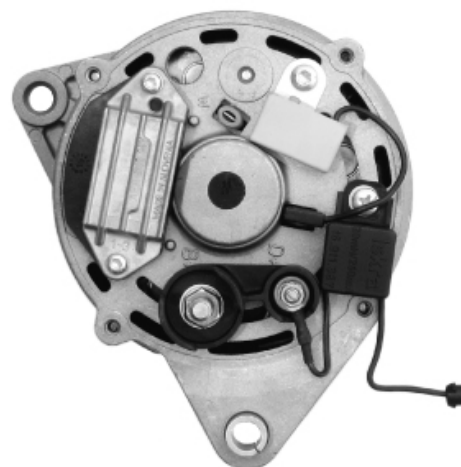

Nr katalogowy : **AIA1504**

Dostępność : **Dostępny**

ALTERNATOR 12V,120A

ZASTOSOWANIE

STEYR - RÓŻNE MODELE

PRZYKŁADOWE ZASTOSOWANIA:

	Typ	Silnik
STEYR	4105	FPT F5C; 4-cyl, Tie 4; 107HP

ISKRA: 111.204.490; AAK4860;11.204.484; AAK4858; 11.204.327; AAK4810; 11.203.714; AAK1832; 11.203.302; AAK4314;

ARGO: 6510 784 M92; 6510784J91/P;

CNH / FIAT AGRI : 47383500;

FIAT: 87311822;

FPT (IVECO): 504271461;

IVECO: 5801453378; 87311822;

LANDINI: 6510 784 M92;

NEW HOLLAND: 473 835 00

WYMIARY: