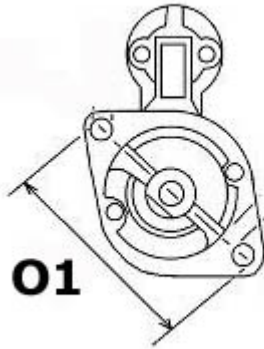

390,00 zł (brutto)

Nr katalogowy : **RR0156**

Dostępność : **Dostępny**

ROZRUSZNIK

12V, 1.2 kW

ZASTOSOWANIE

WÓZKI WIDŁOWE NISSAN - RÓŻNE MODELE

HITACHI: S114-150; S114-150L; S114-151; S114-151L; S114-164; S114-164A

NISSAN: 23300-09600; 23300-09601; 23300-47601; 23300-48301; 23300-b0700;

WYMIARY	mm
O1	110 mm
A	70 mm
B	21 mm
F	218 mm
R	R

ekostarter.pl