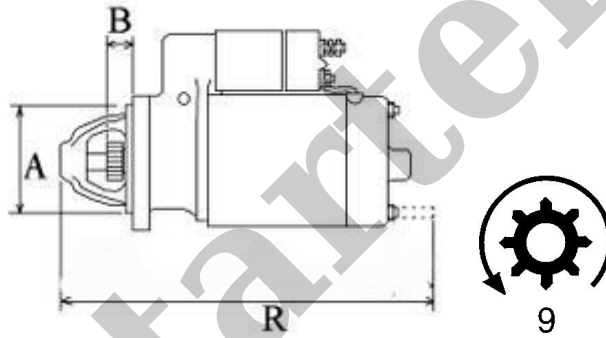

ZASTOSOWANIE

RUGGERINI - RÓŻNE MODELE

**PRZYKŁADOWE ZASTOSOWANIA:**

	Model
RUGGERINI	901/1
RUGGERINI	92/2

**BOSCH:** 0001362058; 0001366003;

**ISKRA:** 11.130.248; AZJ3552; 11.130.019; AZJ0102

WYMIARY	mm
$\overline{O1}$	105 mm
$\overline{A}$	82,50 mm
$\overline{B}$	24 mm
$\overline{R}$	$\overline{R}$