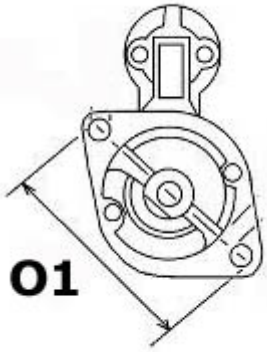

ZASTOSOWANIE

RUGGERINI - RÓŻNE MODELE

**PRZYKŁADOWE ZASTOSOWANIA:**

	Model
RUGGERINI	901/1
RUGGERINI	92/2

**BOSCH:** 0001362058; 0001366003;

**ISKRA:** 11.130.248; AZJ3552; 11.130.019; AZJ0102

WYMIARY	mm
$\overline{O1}$	105 mm
$\overline{A}$	82,50 mm
$\overline{B}$	24 mm
$\overline{R}$	$\overline{R}$