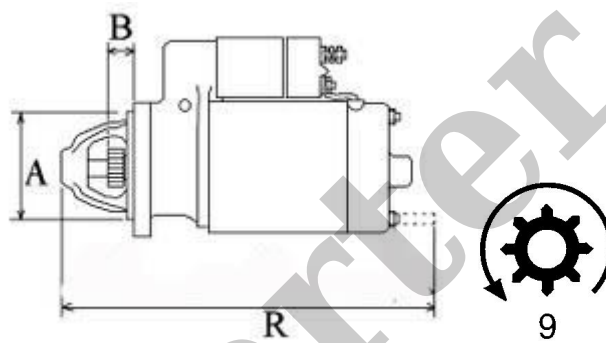

	MODEL	SILNIK
--	-------	--------

LOMBARDINI	4LD	640
LOMBARDINI	4LD	705
LOMBARDINI	4LD	820
LOMBARDINI	□	10
LOMBARDINI	□	14

BOSCH: 0001362058; 0001366003;

ISKRA: 11.130.248; AZJ3552; 11.130.019; AZJ0102

WYMIARY	mm
01	105 mm
A	82,50 mm
B	24 mm
X	X