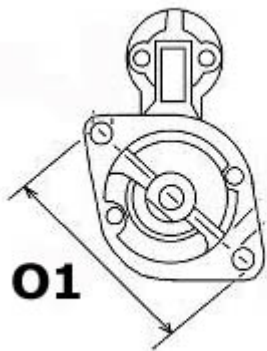

LOMBARDINI	4LD	640
LOMBARDINI	4LD	705
LOMBARDINI	4LD	820
LOMBARDINI	□	10
LOMBARDINI	□	14

BOSCH: 0001362058; 0001366003;

ISKRA: 11.130.248; AZJ3552; 11.130.019; AZJ0102

WYMIARY	mm
01	105 mm
A	82,50 mm
B	24 mm
X	X

ekostarter.pl