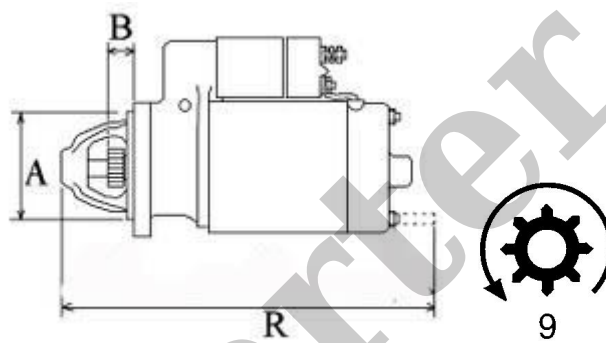

	MODEL	SILNIK
--	-------	--------

LOMBARDINI	4LD	640
LOMBARDINI	4LD	705
LOMBARDINI	4LD	820
LOMBARDINI	□	10
LOMBARDINI	□	14

BOSCH: 0001362058; 0001366003;

ISKRA: 11.130.248; AZJ3552; 11.130.019; AZJ0102

WYMIARY	mm
01	105 mm
A	82,50 mm
B	24 mm
R	R