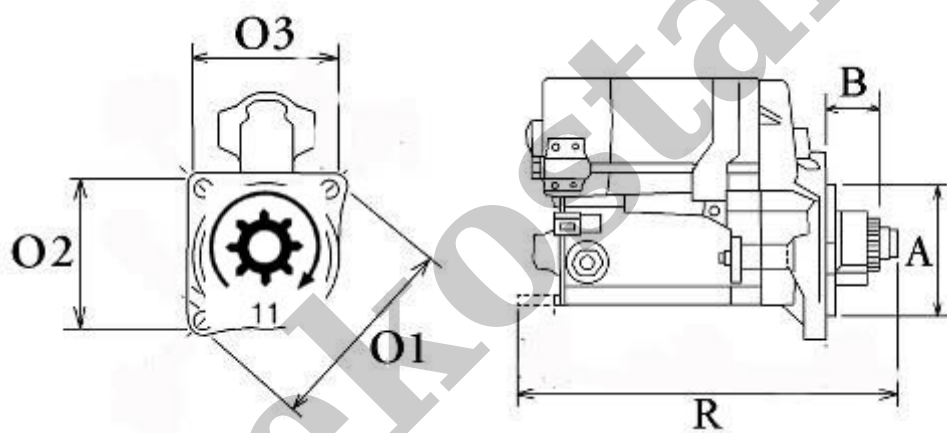

CUMMINS: 3103916

WYMIARY	mm
O1	126 mm
O2	126 mm
O3	126 mm
A	92 mm
B	47mm
R	358 mm
X	X

ekostarter.pl