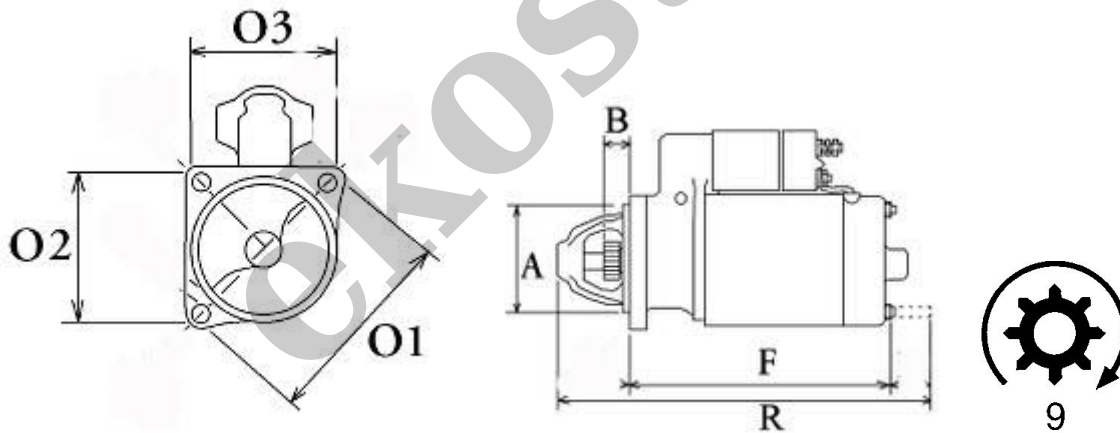

MAGNETI MARELLI: MT68T;

MAGNETON (PAL/SKODA): 9142802;

MONARK: 81387004;

REMY (DELCO): 19024224; 19024824;

RENAULT: 6000102270; 6000102394; 6005001146; 6005003155; 6005003156; 6005016395;

WYMIARY	mm
O1	126 mm
O2	90 mm
O3	90 mm
A	89 mm
B	28 mm
F	208 mm