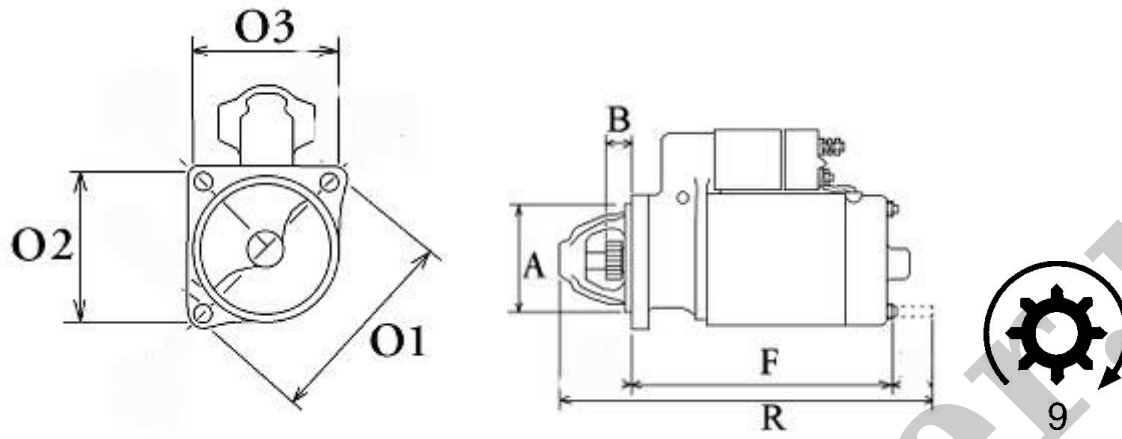

SILNIK	
SCHAEFF SKL 700	DEUTZ F3L912

BOSCH: 0001231005; **ISKRA:** 11.130.842; AZF4515;
LIEBHERR: 7026025A; **FUCHS:** 5411656432; **DEUTZ:** 01180999

WYMIARY	mm
O1	127 mm
O2	90 mm
O3	90 mm
A	89 mm
B	29 mm
F	227 mm
R	316 mm