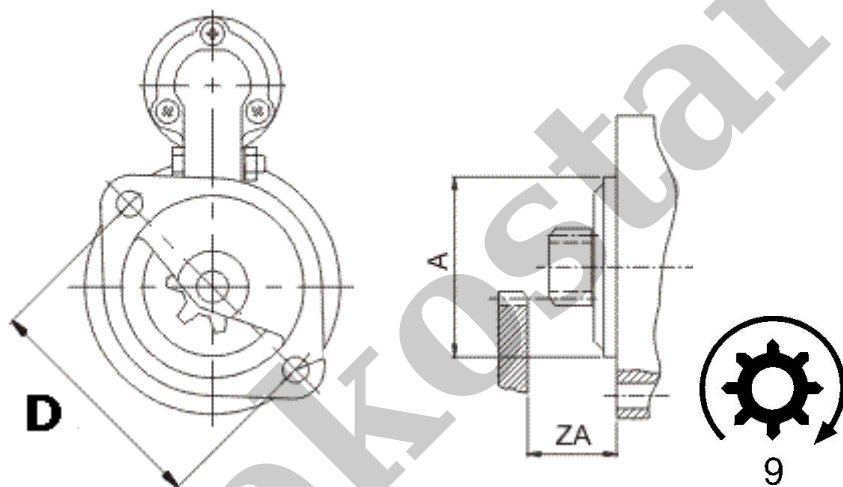

STEYR: 213 009 0013

| | wymiary |
|----|----------|
| A | 82,50 mm |
| D | 105 mm |
| ZA | 24 mm |

ekostarter.pl