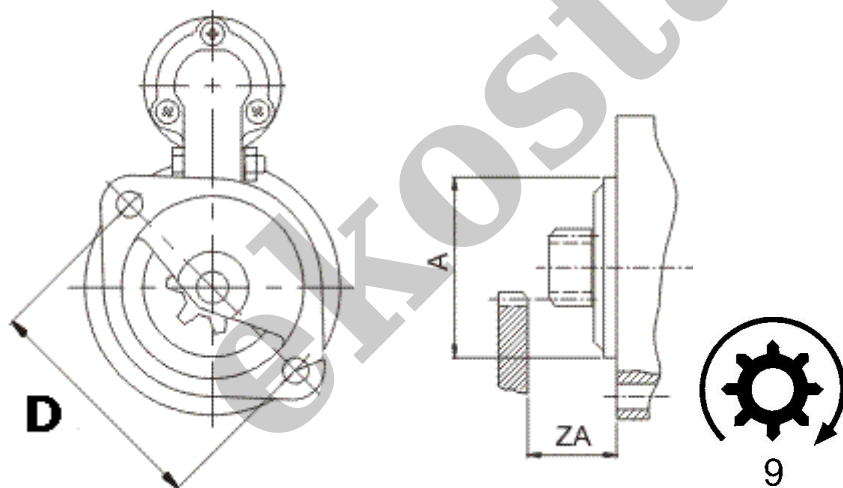

MWM-DIESEL: 6 0572 01 0 0049; 6 0572 01 0 0050; 6 0572 01 0 0093;

STEYR: 213 009 0013

	wymiary
A	82,50 mm
D	105 mm
ZA	24 mm

ekostarter.pl