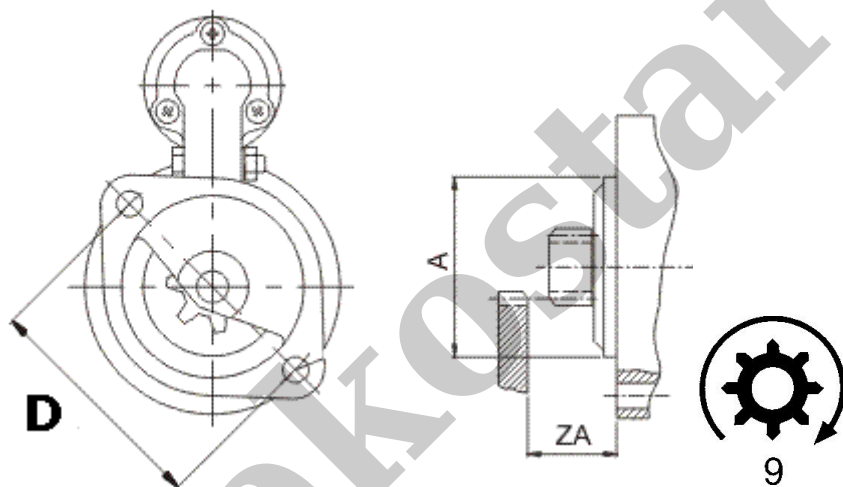

STEYR: 213 009 0013

	wymiary
A	82,50 mm
D	105 mm
ZA	24 mm

ekostarter.pl