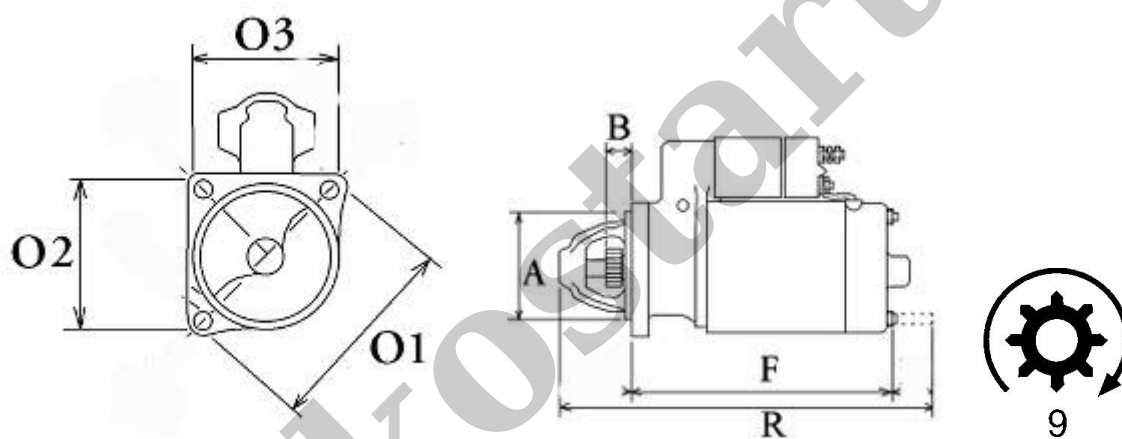

BOSCH: 0001231005; **ISKRA:** 11.130.842; AZF4515;
LIEBHERR: 7026025A; **FUCHS:** 5411656432; **DEUTZ:** 01180999

WYMIARY	mm
O1	127 mm
O2	90 mm
O3	90 mm
A	89 mm
B	29 mm
F	227 mm
R	316 mm

ekostarter.pl