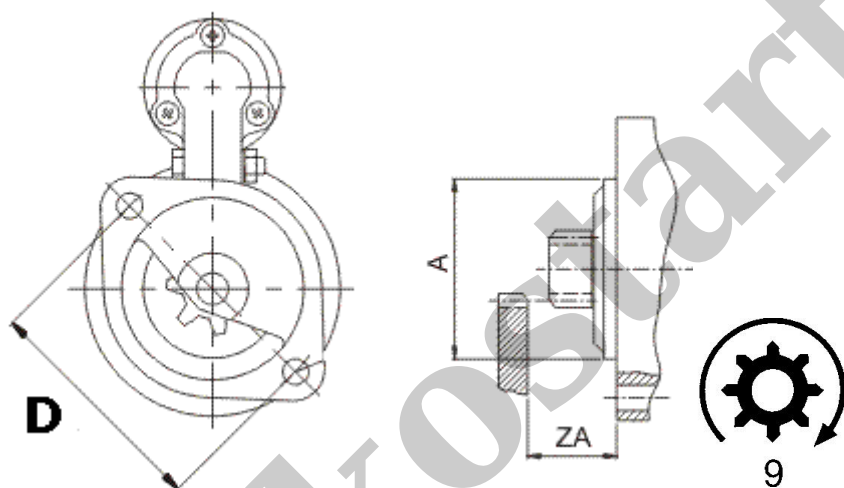

	Model / Silnik
AGRIFULL	80 56 MWM-D227-3
AGRIFULL	80 56DT MWM-D227-3

BOSCH: 0001354091; 0001362017; 0001362040; 0001362076; 0001366004; 0001366015;

BOSCH (USA): SR908 X;

ISKRA: 11.130.612; AZJ3192;

DEUTZ / KHD: 0130 3920; 0130 3970; 1215 3840; 1215 3841;

FENDT: F139 900060; F139900060011; X830100008;

MWM-DIESEL: 6 0572 01 0 0049; 6 0572 01 0 0050; 6 0572 01 0 0093;

STEYR: 213 009 0013

	wymiary
A	82,50 mm
D	105 mm
ZA	24 mm