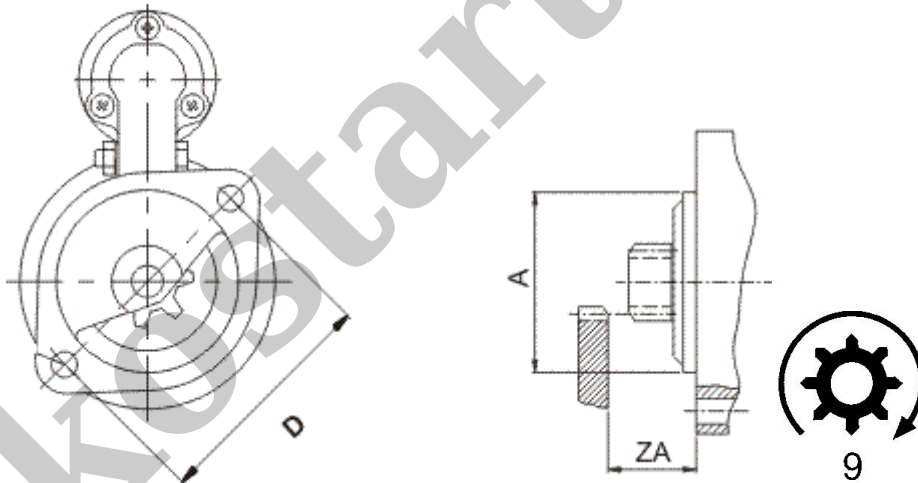

**BOSCH:** 0001354031; 0001354095; 0001366025;

**MAGNETI MARELLI:** 9432 522 81; MSR 739;

**MERCEDES:** 0011519101; 0031512101

WYMIARY	mm
D	105 mm
A	82,50 mm
ZA	24 mm

ekostarter.pl