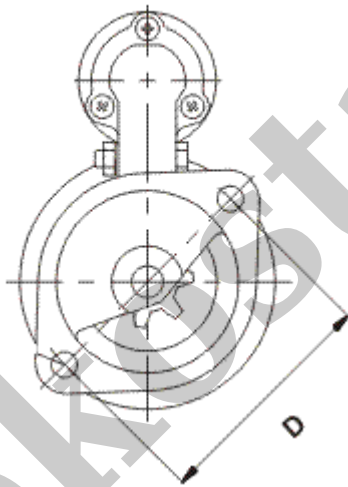

550,00 zł (brutto)

Nr katalogowy : **RIS0620**

Dostępność : **Dostępny**

ROZRUSZNIK

12V, 2.7 kW

ZASTOSOWANIE

MEVOSA / MERCEDES - RÓŻNE MODELE

PRZYKŁADOWE ZASTOSOWANIA:

BOSCH: 0001354031; 0001354095; 0001366025;

MAGNETI MARELLI: 9432 522 81; MSR 739;

MERCEDES: 0011519101; 0031512101

WYMIARY	mm
D	105 mm
A	82,50 mm
ZA	24 mm

ekostarter.pl