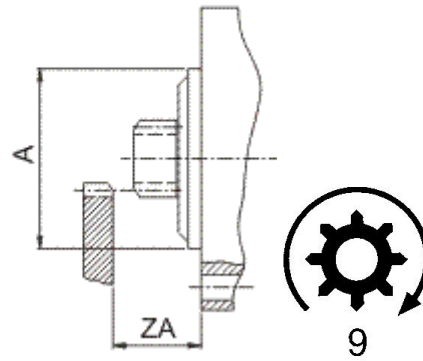

BOSCH: 0001354031; 0001354095; 0001366025;

MAGNETI MARELLI: 9432 522 81; MSR 739;

MERCEDES: 0011519101; 0031512101

WYMIARY	mm
D	105 mm
A	82,50 mm
ZA	24 mm

ekostarter.pl