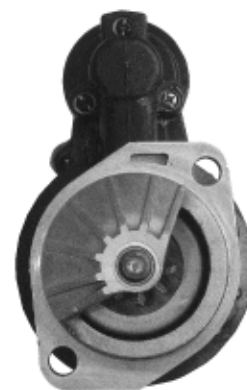

550,00 zł (brutto)

Nr katalogowy : **RIS0620**

Dostępność : **Dostępny**

ROZRUSZNIK

12V, 2.7 kW

ZASTOSOWANIE

MEVOSA / MERCEDES - RÓŻNE MODELE

PRZYKŁADOWE ZASTOSOWANIA:

	Model / Silnik
MEVOSA	Mercedes MB-OM636 .900-020
MEVOSA	Mercedes MB-OM636 .900-021
MEVOSA	Mercedes MB-OM636 .900-031
MEVOSA	Mercedes MB-OM636 .900-050
MEVOSA	Mercedes MB-OM636 .917-510

ISKRA: 11.130.620; AZJ3197;

BOSCH: 0001354031; 0001354095; 0001366025;

MAGNETI MARELLI: 9432 522 81; MSR 739;

MERCEDES: 0011519101; 0031512101

WYMIARY	mm
D	105 mm
A	82,50 mm
ZA	24 mm

ekostarter.pl