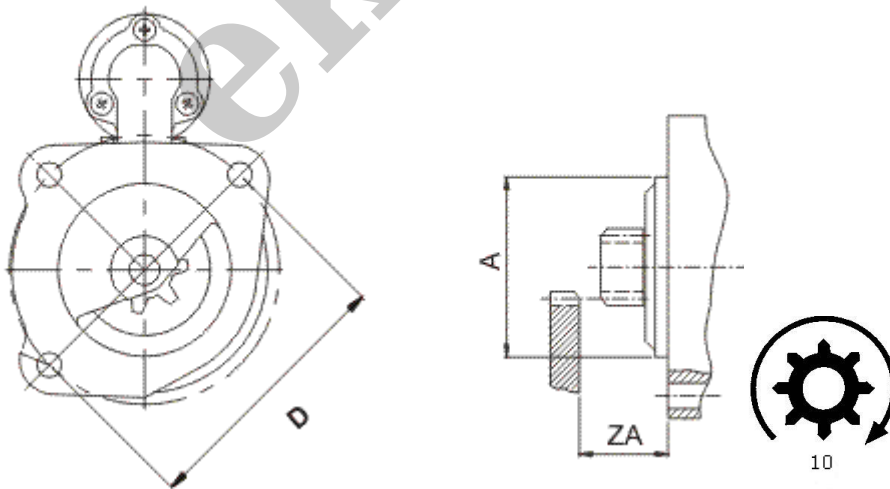

MASSEY FERGUSON - RÓŻNE MODELE

PRZYKŁADOWE ZASTOSOWANIA:

	Model	Silnik
MASSEY FERGUSON	MF 148	Perkins AD3.152
MASSEY FERGUSON	MF 165	Perkins AD4.203
MASSEY FERGUSON	MF 168	Perkins A4.236
MASSEY FERGUSON	MF 174	Perkins A4.236
MASSEY FERGUSON	MF 178	Perkins A4.248
MASSEY FERGUSON	MF 185	Perkins A4.248
MASSEY FERGUSON	MF 188	Perkins A4.248
MASSEY FERGUSON	MF 194	Perkins A4.248
MASSEY FERGUSON	MF 195	-
MASSEY FERGUSON	MF 260	-
MASSEY FERGUSON	MF 265	Perkins A4.236
MASSEY FERGUSON	MF 275	Perkins A4.236
MASSEY FERGUSON	MF 285	Perkins A4.236/318
MASSEY FERGUSON	MF 290	Perkins A4.248
MASSEY FERGUSON	MF 30	-
MASSEY FERGUSON	MF 50	Perkins A4.212/AD4.203
MASSEY FERGUSON	MF 565	Perkins A4.236/AT6.354.4
MASSEY FERGUSON	MF 575	-
MASSEY FERGUSON	MF 590	-
MASSEY FERGUSON	MF 6500	Perkins A4.212
MASSEY FERGUSON	MF 7500	Perkins A4.236
MASSEY FERGUSON	MF 8500	Perkins A4.248

ISKRA: 11.130.631; AZJ3205;

LUCAS: 26413; 27411; 27433

10

WYMIARY	mm
d	127 mm