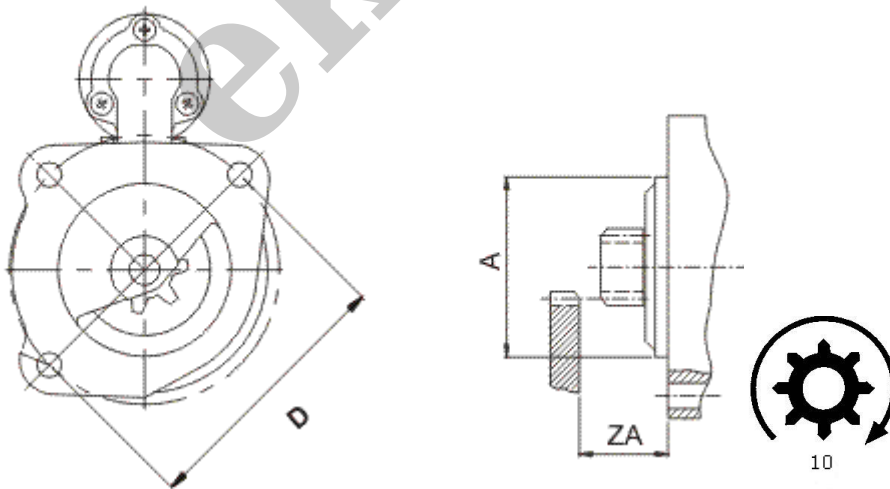

ISKRA: 11.130.631; AZJ3205;

LUCAS: 26413; 27411; 27433

10

WYMIARY	mm
d	127 mm

A	89 mm
ZA	31 mm

ekostarter.pl