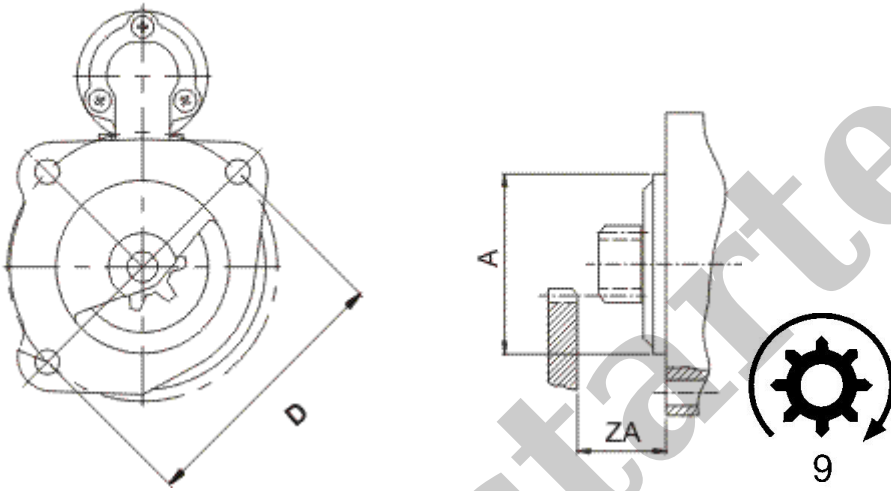

ZASTOSOWANIE

**CASE - RÓŻNE MODELE**

**PRZYKŁADOWE ZASTOSOWANIA:**

		Model
CASE	VG889	

**ISKRA:** 111.130.704; AZJ3242;

**BOSCH:** 0001369016;

**CASE:** 1133958R1; 3228193R91; B503362;

**FIAT:** 121905AEX; 121905A1

WYMIARY	mm
D	127 mm
A	89 mm
ZA	51 mm