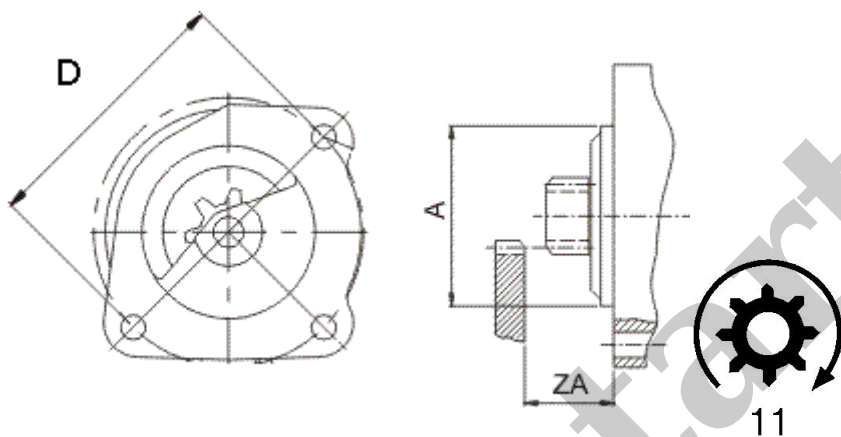

	Model	Typ Silnika
CASE	640 A	D-179
CASE	540	D-155

ISKRA: 11.130.705; AZJ3243;

BOSCH: 0001369018

WYMIARY	mm
D	127 mm
A	89 mm
ZA	25 mm