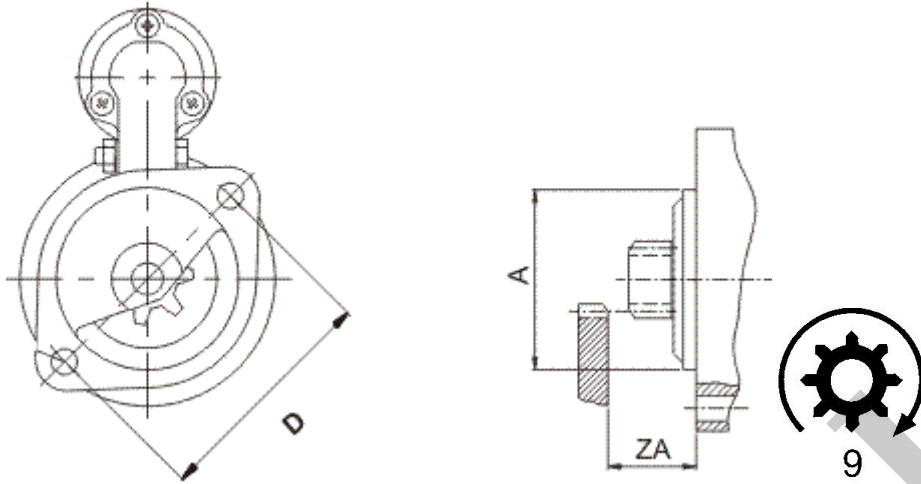

WYMIARY	mm
D	105 mm
A	85,50 mm
ZA	24 mm

ekostarter.pl