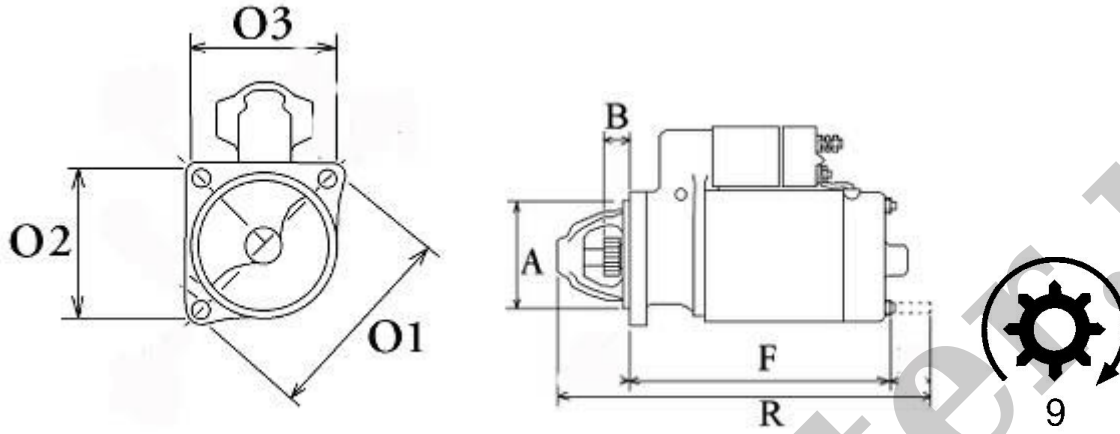

SILNIK	
NORMET SPRAYMEC 1050	DEUTZ TCD2013
NORMET SPRAYMEC 6050	DEUTZ TCD2013

BOSCH: 0001231005; **ISKRA:** 11.130.842; AZF4515;
LIEBHERR: 7026025A; **FUCHS:** 5411656432; **DEUTZ:** 01180999

WYMIARY	mm
O1	127 mm
O2	90 mm
O3	90 mm
A	89 mm
B	29 mm
F	227 mm
R	316 mm