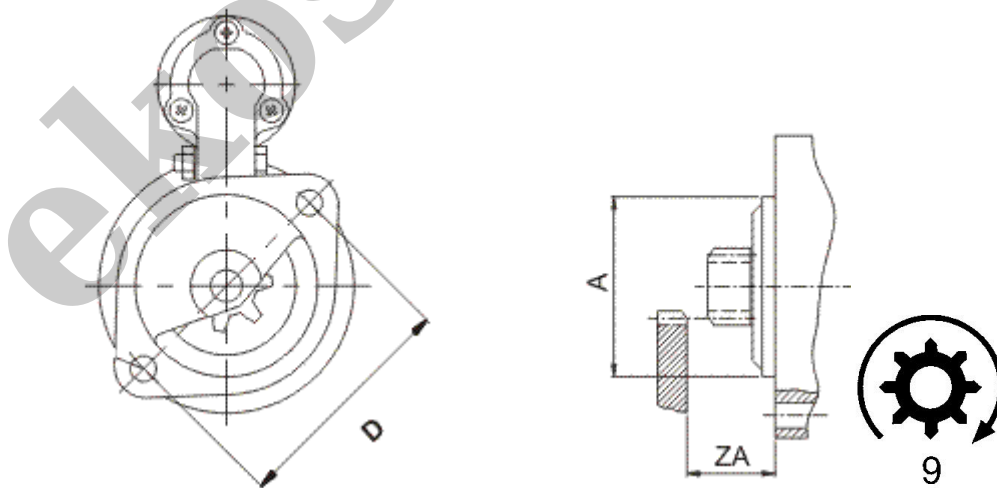

WYMIARY

mm

D	105 mm
A	85,50 mm
ZA	24 mm

ekostarter.pl