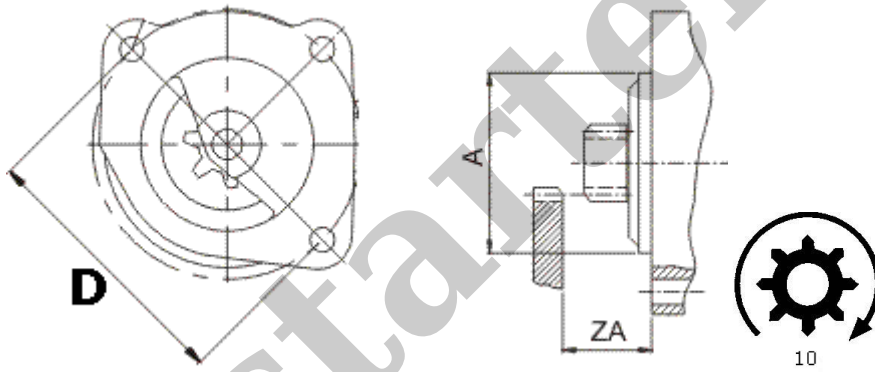

Nr katalogowy : **IS0784**

Dostępność : **Dostępny**

ROZRUSZNIK

24V, 4.0 kW

ZASTOSOWANIE

VOLKSWAGEN

PRZYKŁADOWE ZASTOSOWANIA:

	Model	Silnik
VOLKSWAGEN	16 t 16.180 (AS,BR,D,DOM)	MWM-6.10
VOLKSWAGEN	16 t 16.210CO (AM,AS,BR)	MWM.6.10TCA
VOLKSWAGEN	7 t 7.100 (AS,BR)	MWM-4.10T
VOLKSWAGEN	8 t 8.140 Turbo Charger (AM,AS,D)	MWM-4.10T
VOLKSWAGEN	L-SERIE L80 (D)	MWM-4.10TCA

ISKRA: 11.130.784; AZJ3282;

MWM-DIESEL: 9 0572 01 0 0080

VOLKSWAGEN: 2W0911023 A; TAR911023

WYMIARY	mm
D	127 mm
A	89 mm
ZA	29 mm