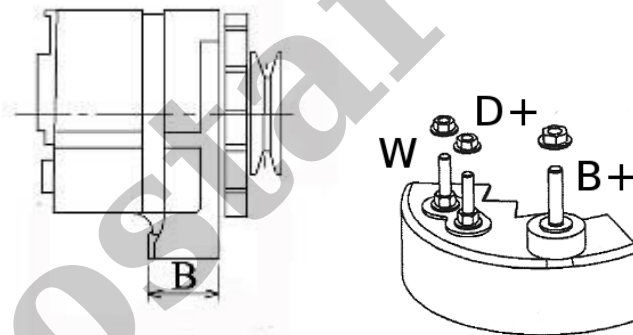

SILNIKI DEUTZ - RÓŻNE MODELE

PRZYKŁADOWE ZASTOSOWANIA:

	Model
DEUTZ	BF12L0513C
DEUTZ	TCD2010 L04
DEUTZ	TCD2012 L04

ISKRA: 11.204.409; AAN5836; 11.204.280; AAN8189; 11.203.064; AAN5121; 11.203.043; AAN5116; 11.201.795; AAN5106;

DEUTZ / KHD: 0118 1735; 0118 2043; 0118 2399; 0118 3191; 0118 3604;

BOMAG: 05729385

B=56 mm