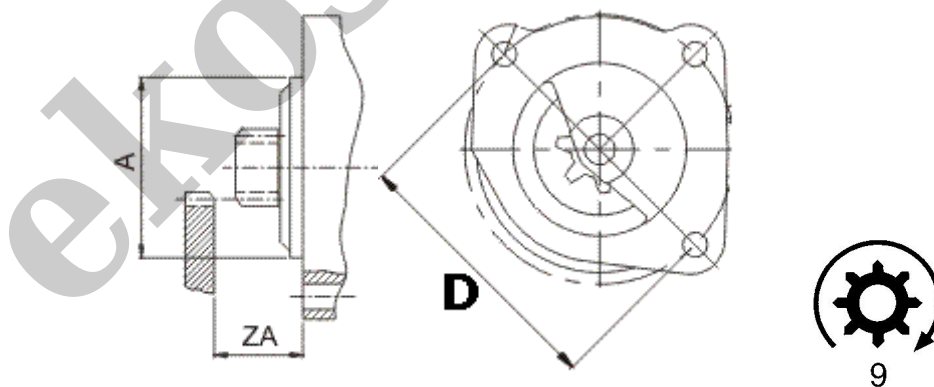

	wymiary
A	89 mm
D	127 mm
ZA	31 mm

ekostarter.pl